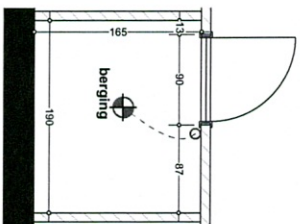

AFDEKPLAATJES van alle schakelaars, stopcontact, etc. Niko INTENSE White
ALLE stopcontacten HORizontaal plaatsen,
tenzij anders vermeld met tekst

VLOERVERWARMING:

- inkom
- leefruimte
- keuken
- badkamer
- WC
- slaapkamer(s)

LEGENDE

- ⊕ verlichtingspunt
- ⬆ verlichtingspunt wand
- ⌚ enkel stopcontact
- ⌚ dubbel stopcontact
- ⌚ schakelaar
  (type te bepalen door elektricien)
- ⤴ TV aansluiting TV (Coax)
- ⤴ aansluiting telefoon
- ⤴ aansluiting UTP (internet)
- ⦿ Thermostaat
- 📺 videofoon
- Ⓜ rookmelder
- ⚡ voedingskabel
- Ⓜ drukknop bel
- Ⓜ Toevoer WW+KW+afvoer
- Ⓜ Toevoer KW+afvoer

mono block

- gevelsteen
- isolatie
- Betelwanden
- lichte scheidingswand
- Kalkzandsteen
- Kalkzandsteen

- H. 30 cm
- H. 110 cm
- elektrisch basis
- symboliekleur rood
- elektrisch supplement
- symboolkleur blauw

STUDIO C3.03 AANPASSING

LESSENBORGHS
EXPERTS IN KLANTENBEGELEIDING

C3.03+P37+B52	Residentie "Refuge"	Maestrichtlaanstraat 3500 Hasselt	BRUTO opp. app.: 47,58 m²
			terras: 13,92 m²
datum			
aard der wijzigingen			

alle maten na te meten op de werf