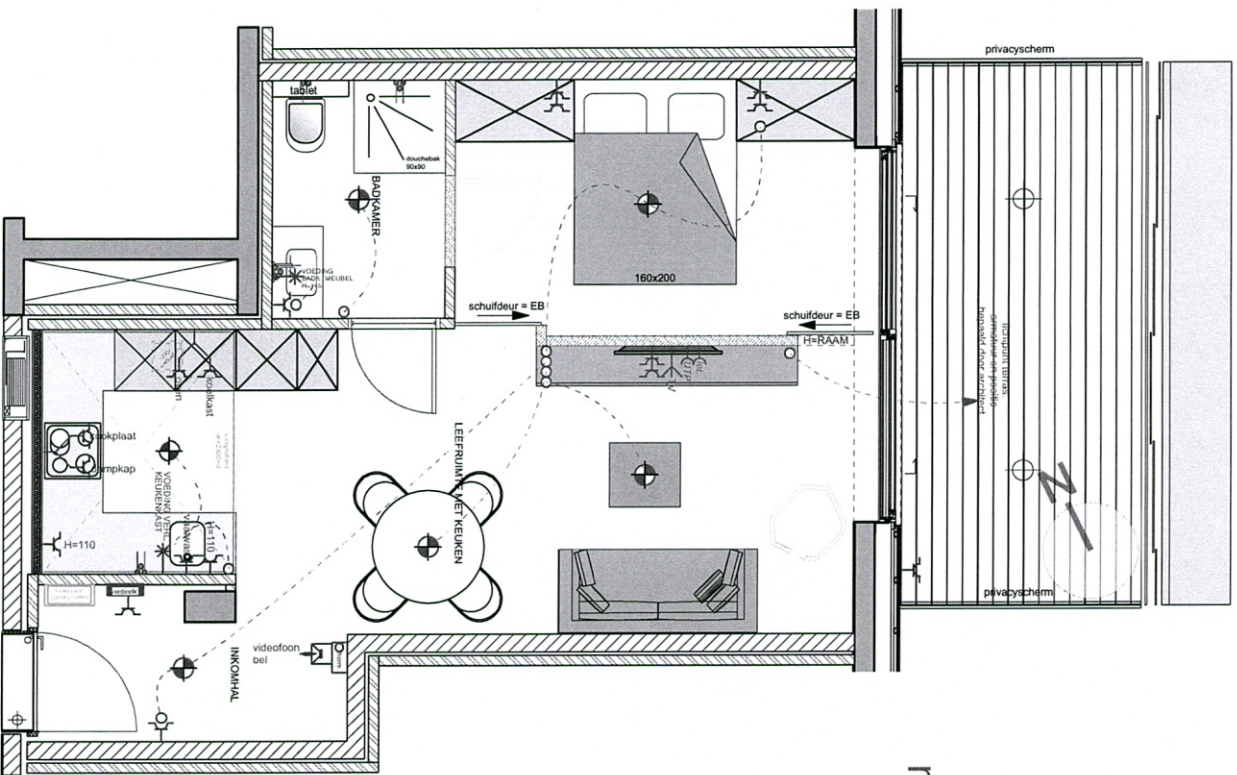

AFDEKPLAATJES van alle schakelaars, stopcontact, etc. Niko INTENSE White
ALLE stopcontacten HORizontaal plaatsen,
tenzij anders vermeld met tekst

VLOERVERWARMING:

- inkom
- leefruimte
- keuken
- badkamer
- WC
- slaapkamer(s)

LEGENDE

- ⊕ verlichtingspunt
- ⬆ verlichtingspunt wand
- ⌚ enkel stopcontact
- ⌚ dubbel stopcontact
- ⌚ schakelaar
  (type te bepalen door elektricien)
- ⤴ TV aansluiting TV (Coax)
- ⤴ aansluiting telefoon
- ⤴ aansluiting UTP (internet)
- ⦿ Thermostaat
- 📺 videofoon
- Ⓜ rookmelder
- ⚡ voedingskabel
- Ⓜ drukknop bel
- Ⓜ Toevoer WW+KW+afvoer
- Ⓜ Toevoer KW+afvoer

mono block

- gevelsteen
- isolatie
- Betelwanden
- lichte scheidingswand
- Kalkzandsteen
- Kalkzandsteen

- H. 30 cm
- H. 110 cm
- elektrisch basis
- symboliekleur rood
- elektrisch supplement
- symboolkleur blauw

STUDIO C3.03 AANPASSING

LESSENBORGHS
EXPERTS IN KLANTENBEGELEIDING

C3.03+P37+B52	Residentie "Refuge"	Maestrichtlaanstraat 3500 Hasselt	BRUTO opp. app.: 47,58 m²
			terras: 13,92 m²
datum			
aard der wijzigingen			

alle maten na te meten op de werf