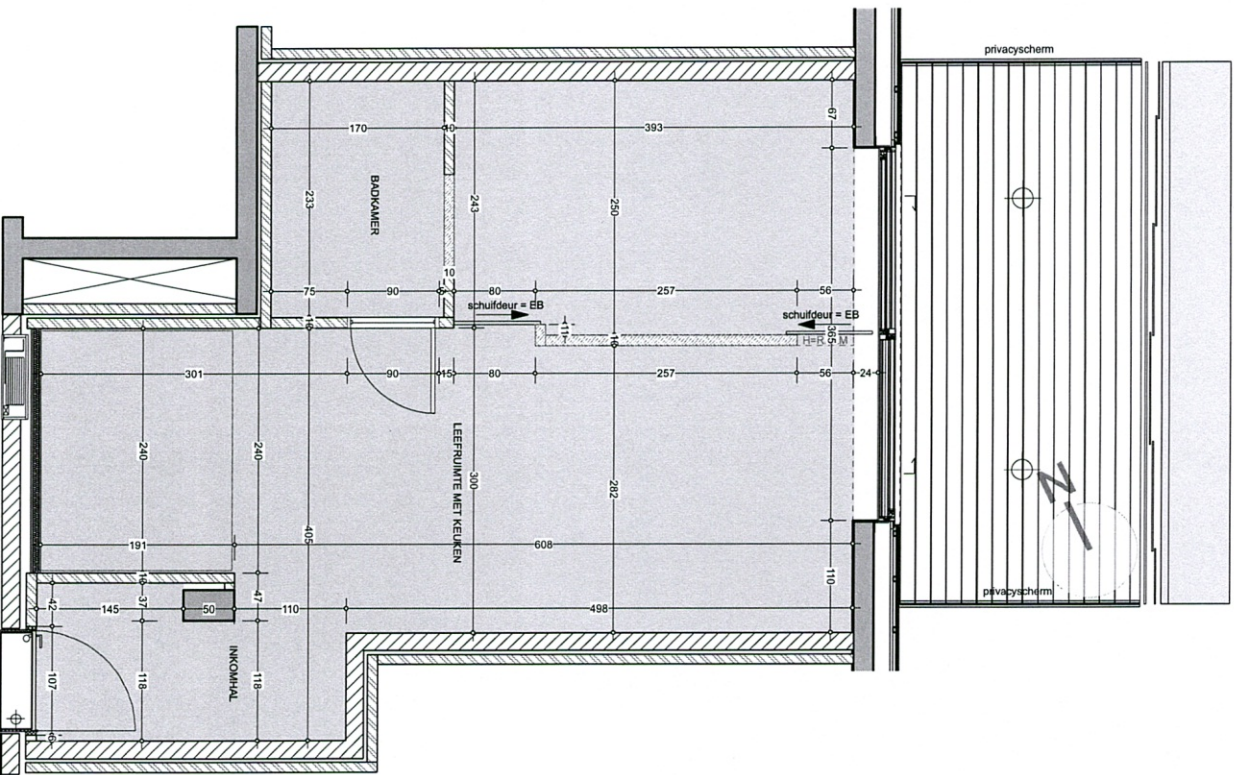

mono block

- gevelsteen
- isolatie
- Betelwanden
- lichte scheidingswand
- Kalkzandsteen
- Kalkzandsteen

- H. 30 cm
- H. 110 cm
- elektrisch basis
- symboliekleur rood
- elektrisch supplement
- symboolkleur blauw

alle maten na te meten op de werf			

<p>gevelsteen</p> <p>isolatie</p> <p>Betonwanden</p> <p>lichte scheidingswand</p> <p>Kalkzandsteen</p>	<p>H. 30 cm</p> <p>H. 110 cm</p> <p>Gemetschte hoogsteel</p> <p>symboolkleur</p> <p>blauw</p>	<p>elektriciteit basis</p> <p>=</p> <p>symboolkleur rood</p> <p>elektriciteit</p> <p>supplement</p> <p>=</p>
--	---	--