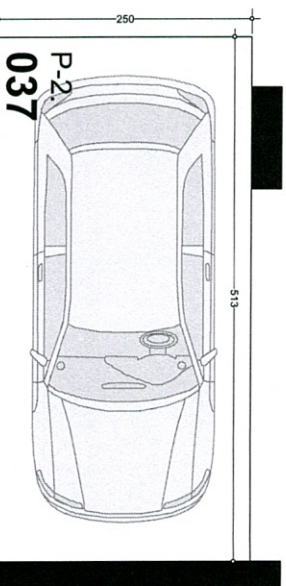

AFDEKPLAATJES van alle schakelaars, stopcontact, etc. Niko INTENSE White
ALLE stopcontacten HORizontaal plaatsen,
tenzij anders vermeld met tekst

VLOERVERWARMING:

- inkom
- leefruimte
- keuken
- badkamer
- WC
- slaapkamer(s)

LEGENDE

- ⊕ verlichtingspunt
- ⬆ verlichtingspunt wand
- ⌚ enkel stopcontact
- ⌚ dubbel stopcontact
- ⌚ schakelaar
  (type te bepalen door elektricien)
- ⤴ TV aansluiting TV (Coax)
- ⤴ aansluiting telefoon
- ⤴ aansluiting UTP (internet)
- ⦿ Thermostaat
- 📺 videofoon
- Ⓜ rookmelder
- ⚡ voedingskabel
- Ⓜ drukknop bel
- Ⓜ Toevoer WW+KW+afvoer
- Ⓜ Toevoer KW+afvoer

mono block

- gevelsteen
- isolatie
- Betelwanden
- lichte scheidingswand
- Kalkzandsteen
- Kalkzandsteen

- H. 30 cm
- H. 110 cm
- elektrisch basis
- symboliekleur rood
- elektrisch supplement
- symboolkleur blauw

STUDIO C3.03 AANPASSING

LESSENBORGHS
EXPERTS IN KLANTENBEGELEIDING

C3.03+P37+B52	Residentie "Refuge"	Maestrichtlaanstraat 3500 Hasselt	BRUTO opp. app.: 47,58 m²
			terras: 13,92 m²
datum			
aard der wijzigingen			

alle maten na te meten op de werf